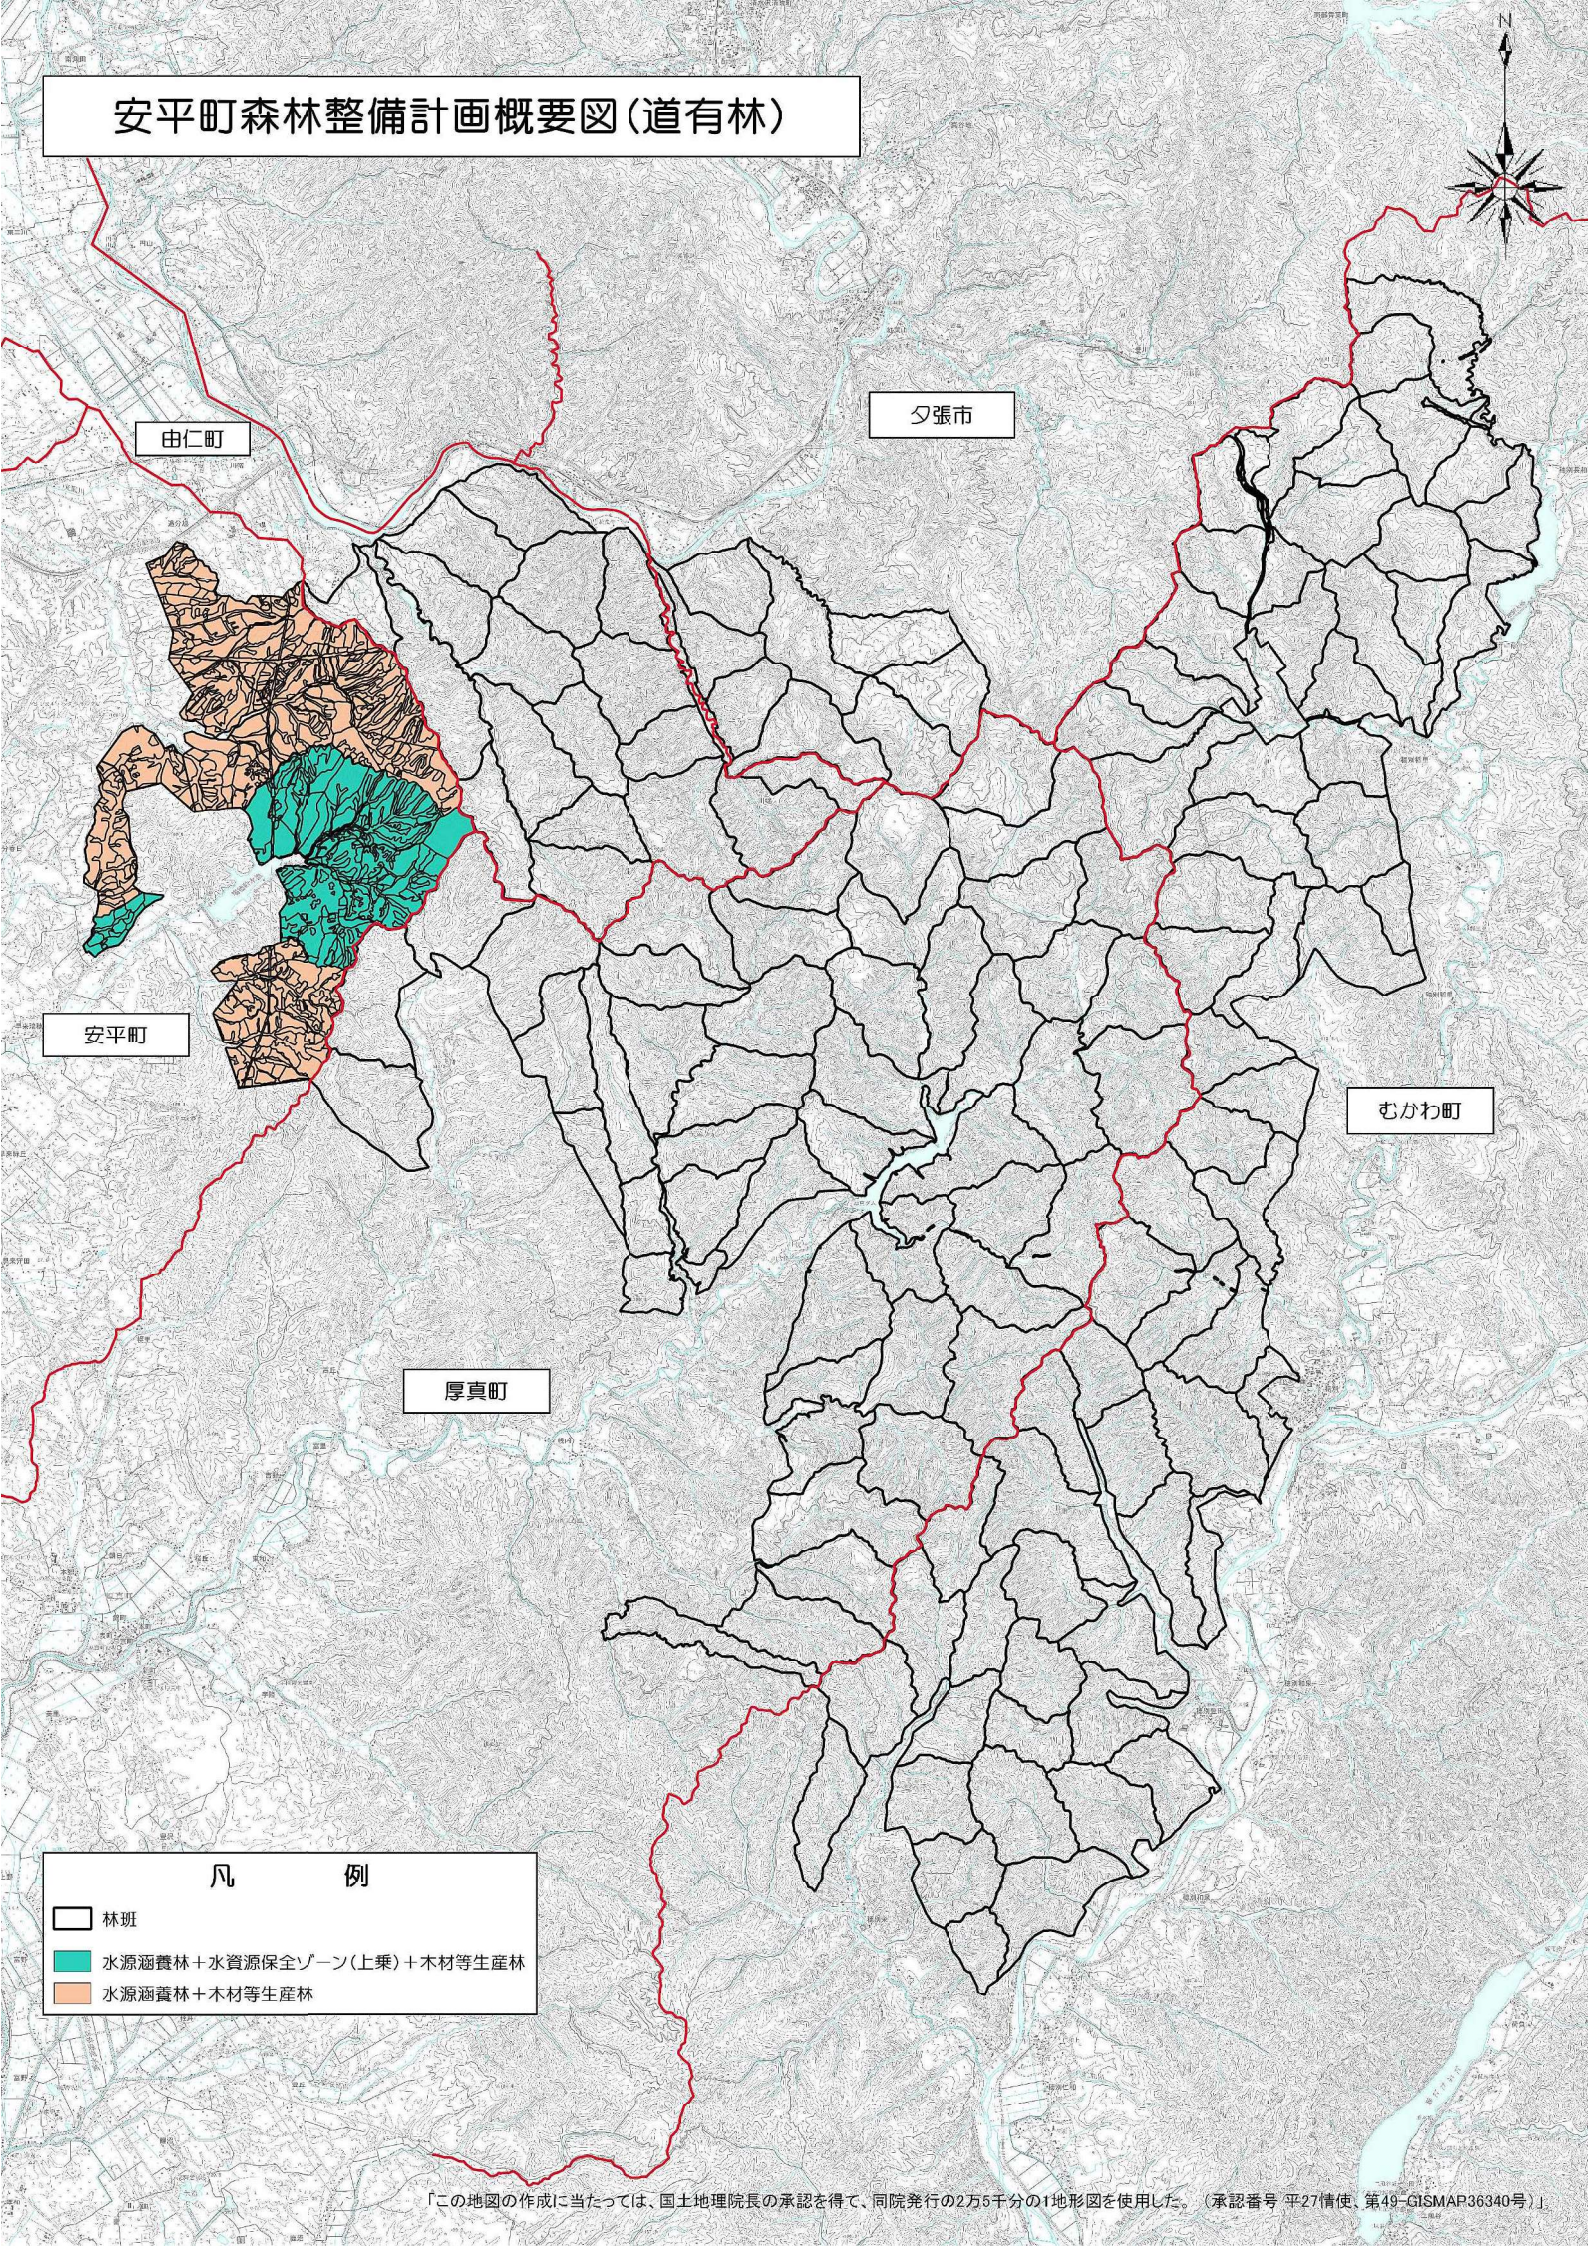

安平町森林整備計画概要図(道有林)

- 凡 例
- 林班
 - 水源涵養林+水資源保全ゾーン(上乘)+木材等生産林
 - 水源涵養林+木材等生産林