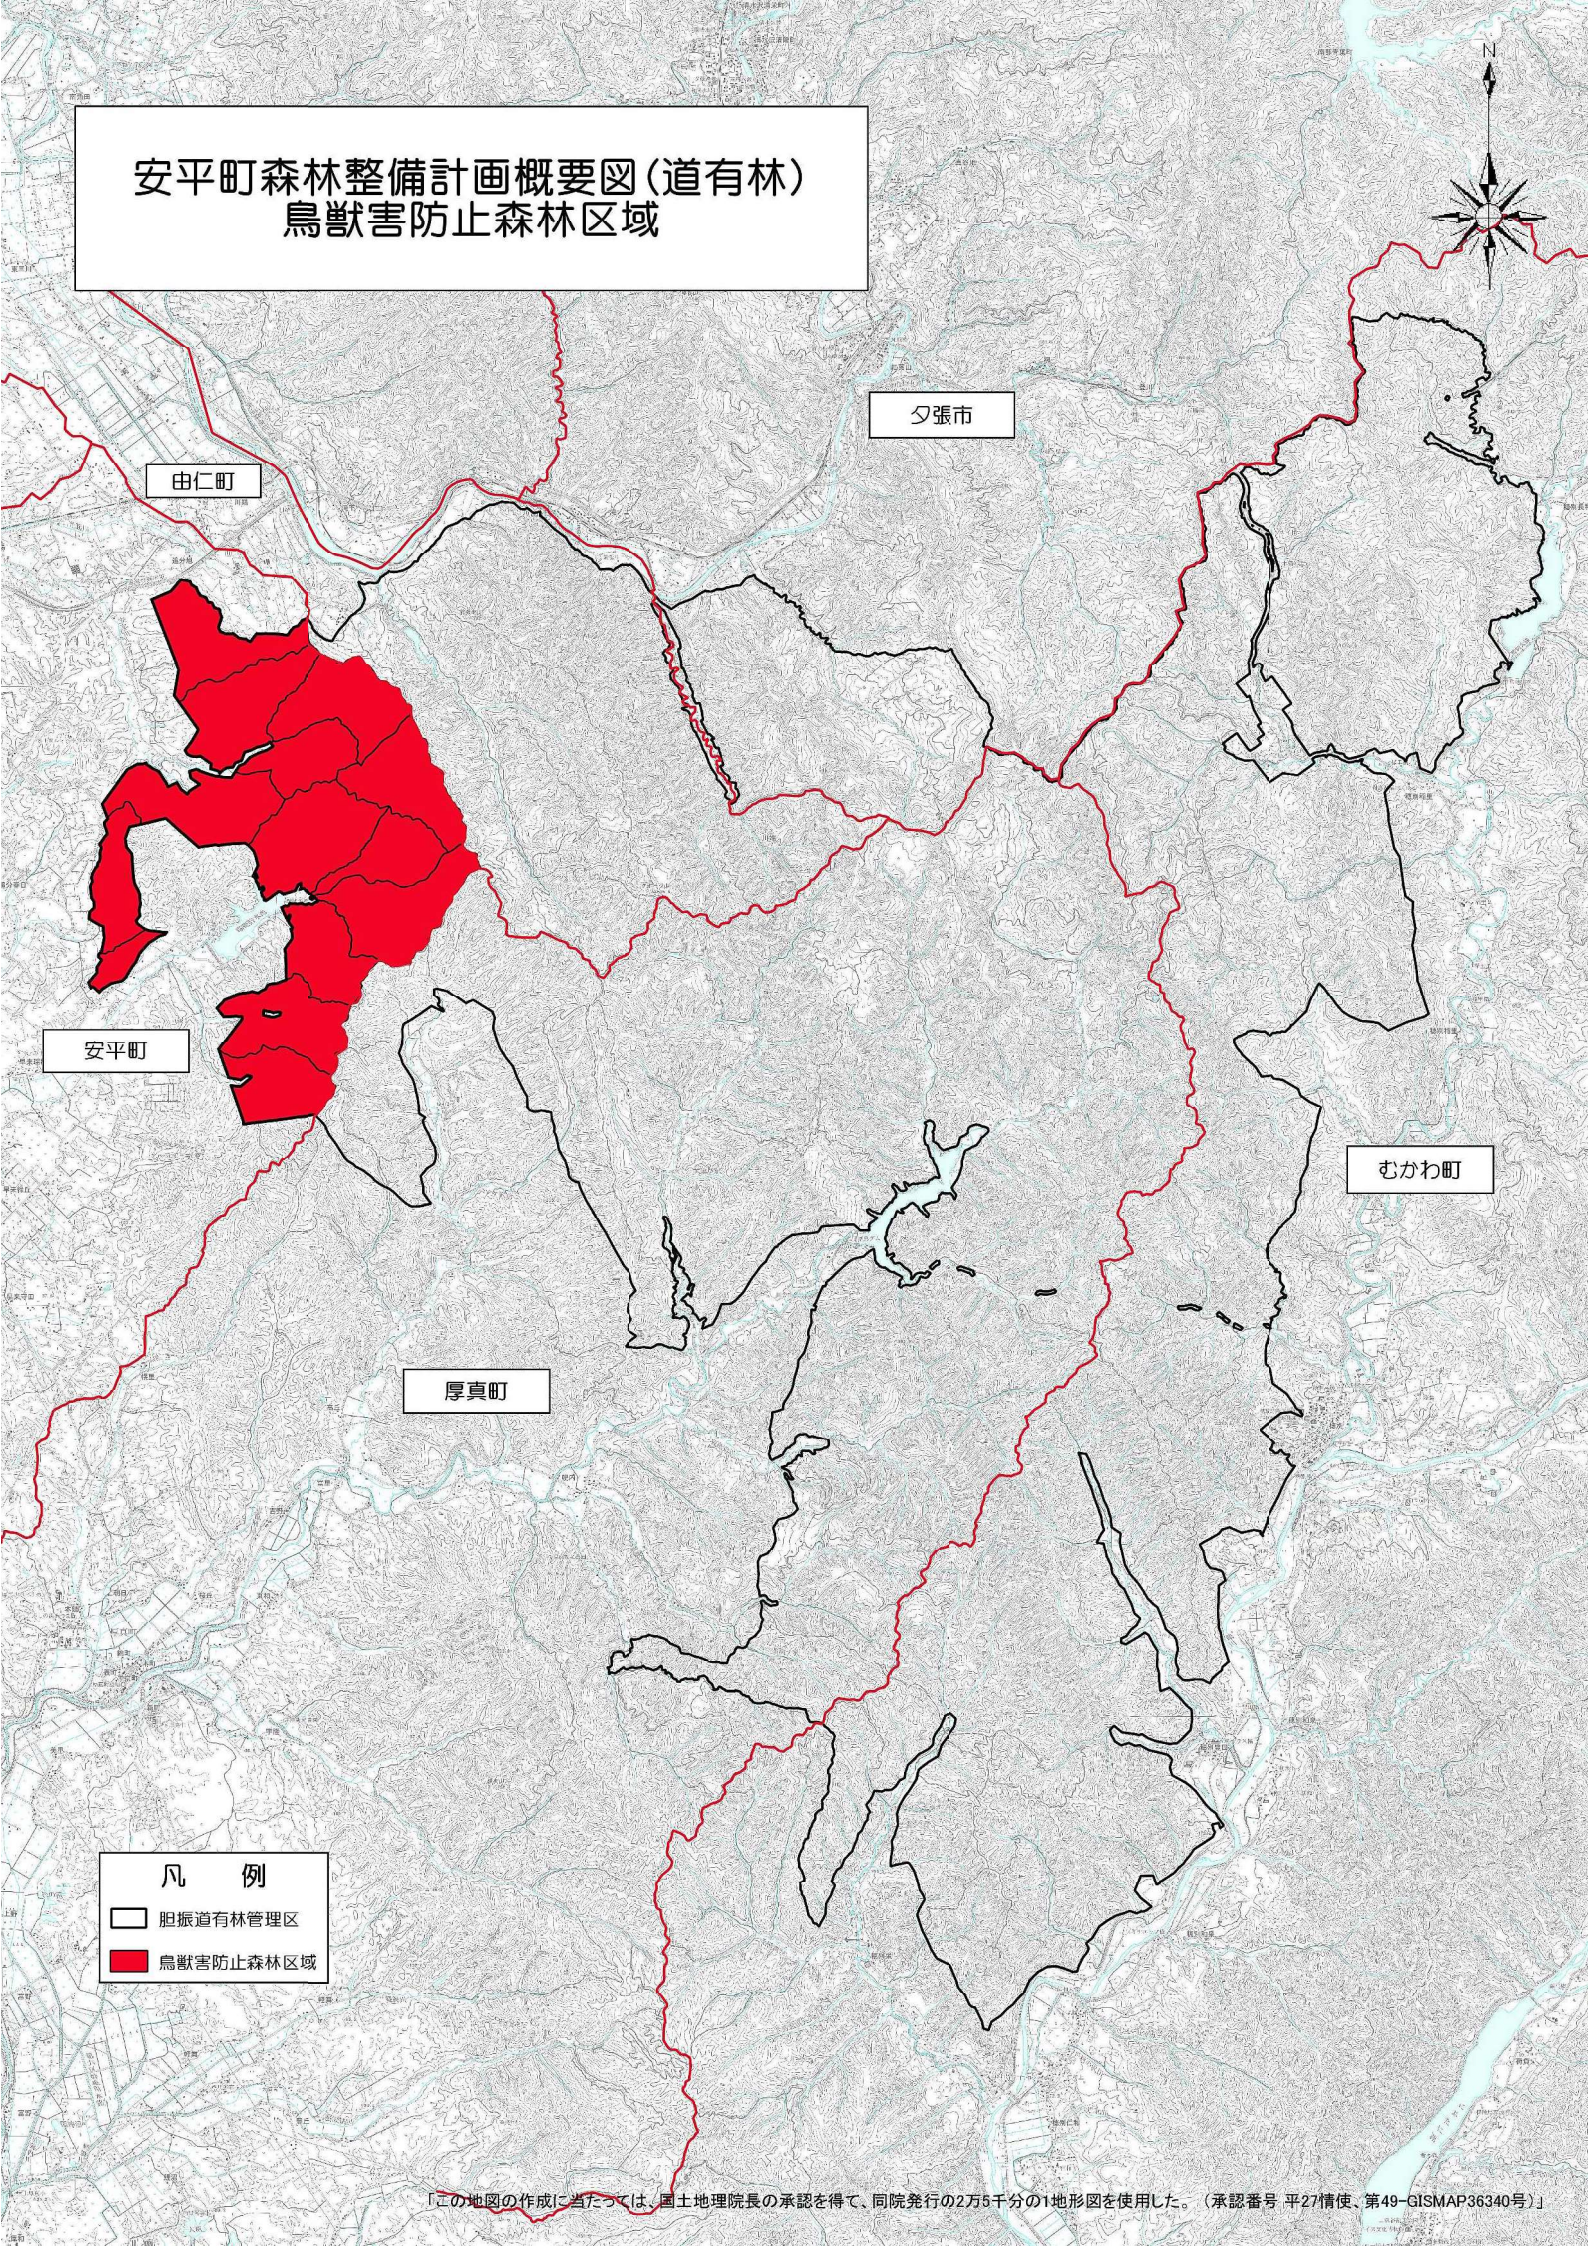

# 安平町森林整備計画概要図(道有林) 鳥獣害防止森林区域

由仁町

夕張市

安平町

むかわ町

厚真町

- 凡 例
- 胆振道有林管理区
  - 鳥獣害防止森林区域