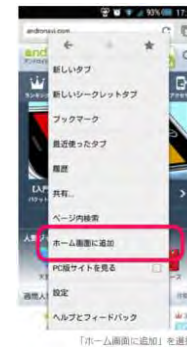

#### iPhoneの場合

画面最下部の  
マークをタップ

ホーム画面に  
追加を選択

#### Androidの場合

ブックマークに登録

該当サイトを長押しして  
ショートカット作成

#### ※Chrome利用の場合

ホーム画面に  
追加で簡単作成