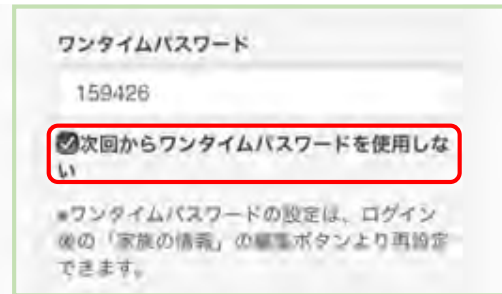

### ワンタイムパスワード設定の解除

成長ログではセキュリティ基準を担保するため、毎回ログインにワンタイムパスワードが要求されます。

保存したID/PWが  
自動表示されていれば  
そのままログイン

登録メールアドレスに届く  
ワンタイムパスワードを入力

ワンタイムパスワード不要の場合は  
使用しないにチェック後、ログイン

以降ワンタイムパスワードは  
要求されません