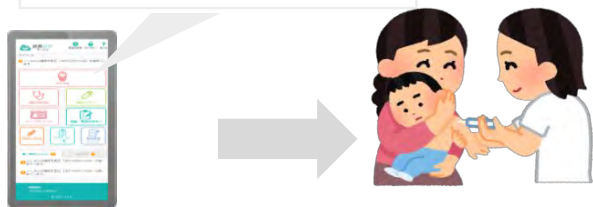

① 成長ログサービス

とは・・・

成長ログサービスは電子母子手帳に加えて、成長発達の記録ができる、Webサービスです。

子どもの状態を客観的に把握することで、様々な「気づき」を得ることが出来ます。

ご利用のメリット

■ 成長記録を一目で確認

成長・発達曲線で視覚的に把握できる

■ 予防接種の受け忘れ防止

次回接種日は〇/〇です
忘れずに予約をしましょう