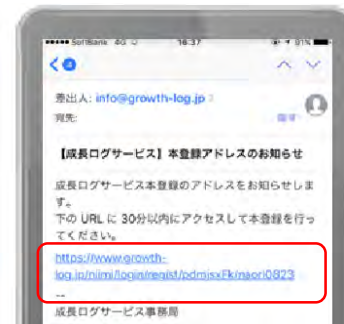

#### ※Chrome利用の場合

ホーム画面に  
追加で簡単作成

### ③ 初期登録 成長ログに登録してみましょう！

#### 新規ユーザー登録 その1

初期設定の方は  
こちらを選択

IDとメールアドレスを  
指定して送信を選択

URLに指定されたアドレス  
(30分のみ有効) から本登録に進む

※ドメイン指定受信をされている場合は「@growth-log.jp」のドメインを追加してください。  
※メールが届かない場合、迷惑メールフォルダに振り分けられている場合もあるため、確認してください。