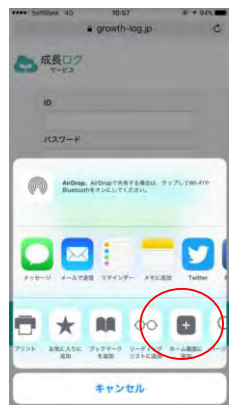

ホーム画面に
追加を選択