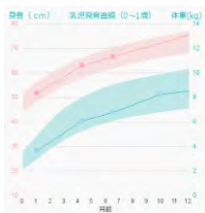

# ① 成長ログサービス

とは・・・

成長ログサービスは電子母子手帳に加えて、成長発達の記録ができる、Webサービスです。

子どもの状態を客観的に把握することで、様々な「気づき」を得ることが出来ます。

### ■ 成長記録を一目で確認

成長・発達曲線で視覚的に把握できる